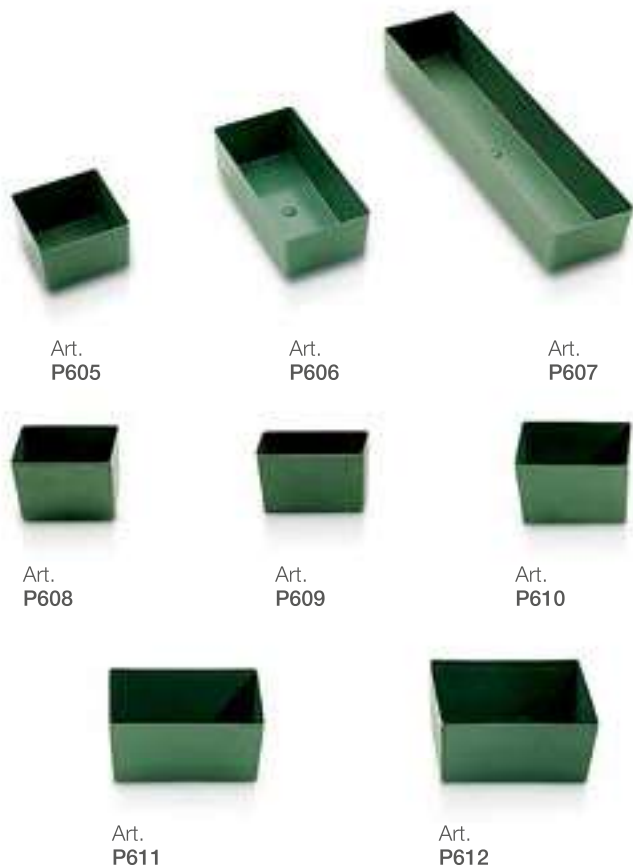

ACCESSORI

NOTE  
TECNICHE

COLORI DI SERIE

VERDE

BIANCO

**VASCHETTE**

Colore **verde**.

ART.	DIMENSIONI LxPxH (mm)
P605	87 x 88 x 55 (H3)
P606	175 x 88 x 55 (H2)
P607	355 x 88 x 55 (H1)
P608	117 x 74 x 91 (E)
P609	129 x 45 x 91 (F3)
P610	129 x 86 x 91 (F2)
P611	175 x 108 x 91 (G1)
P612	175 x 129 x 91 (F1)

**VASCHETTE**

Colore **bianco**.

ART.	DIMENSIONI LxPxH (mm)
P600	37 x 27 x 22 (B)
P601	47 x 37 x 22 (A)
P602	56 x 47 x 46 (A1)
P603	56 x 51 x 46 (C)
P604	110 x 56 x 46 (D)