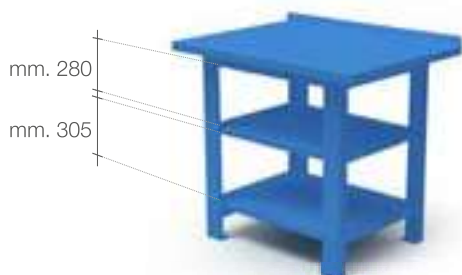

ART.	DIMENSIONI LxPxH (mm)	NOTE	PORTATA (*) (Kg)
BL305B	1000 x 670 x 860	-	1000
BL306B	1500 x 670 x 860	-	1000
BL307B	2000 x 670 x 860	-	1000
BL325B	1000 x 670 x 860	con 1 cassetto	1000
BL326B	1500 x 670 x 860	con 1 cassetto	1000
BL327B	2000 x 670 x 860	con 2 cassetti	1000

(*) Le portate indicate si intendono per carichi uniformemente distribuiti.

ACCESSORI

Cassetto pag. 31
Pannelli e Kit pag. 31

NOTE
TECNICHE

• I PRODOTTI SONO FORNITI SMONTATI.
• VERNICIATURA A POLVERE.

COLORI DI SERIE

RAL 5015

Art.
BL330B

Art.
BL331B

Art.
BL335B

Art.
BL336B

Art.
BL340B

Art.
BL341B

ART.	DIMENSIONI LxPxH (mm)	NOTE	PORTATA (*) (Kg)
BL330B	1000 x 670 x 860	con piano intermedio	1000
BL331B	1000 x 670 x 860	pannellato, con ripiano intermedio	1000
BL335B	1500 x 670 x 860	pannellato, con ripiano intermedio	1000
BL336B	1500 x 670 x 860	pannellato, con 1 cassettera e piano intermedio	1000
BL340B	2000 x 670 x 860	pannellato, con 1 cassettera e piano intermedio	1000
BL341B	2000 x 670 x 860	pannellato, con 2 cassette e piano intermedio	1000