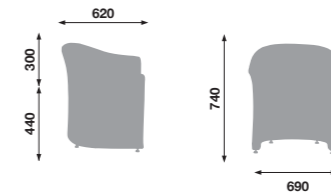

POLTRONA A POZZETTO